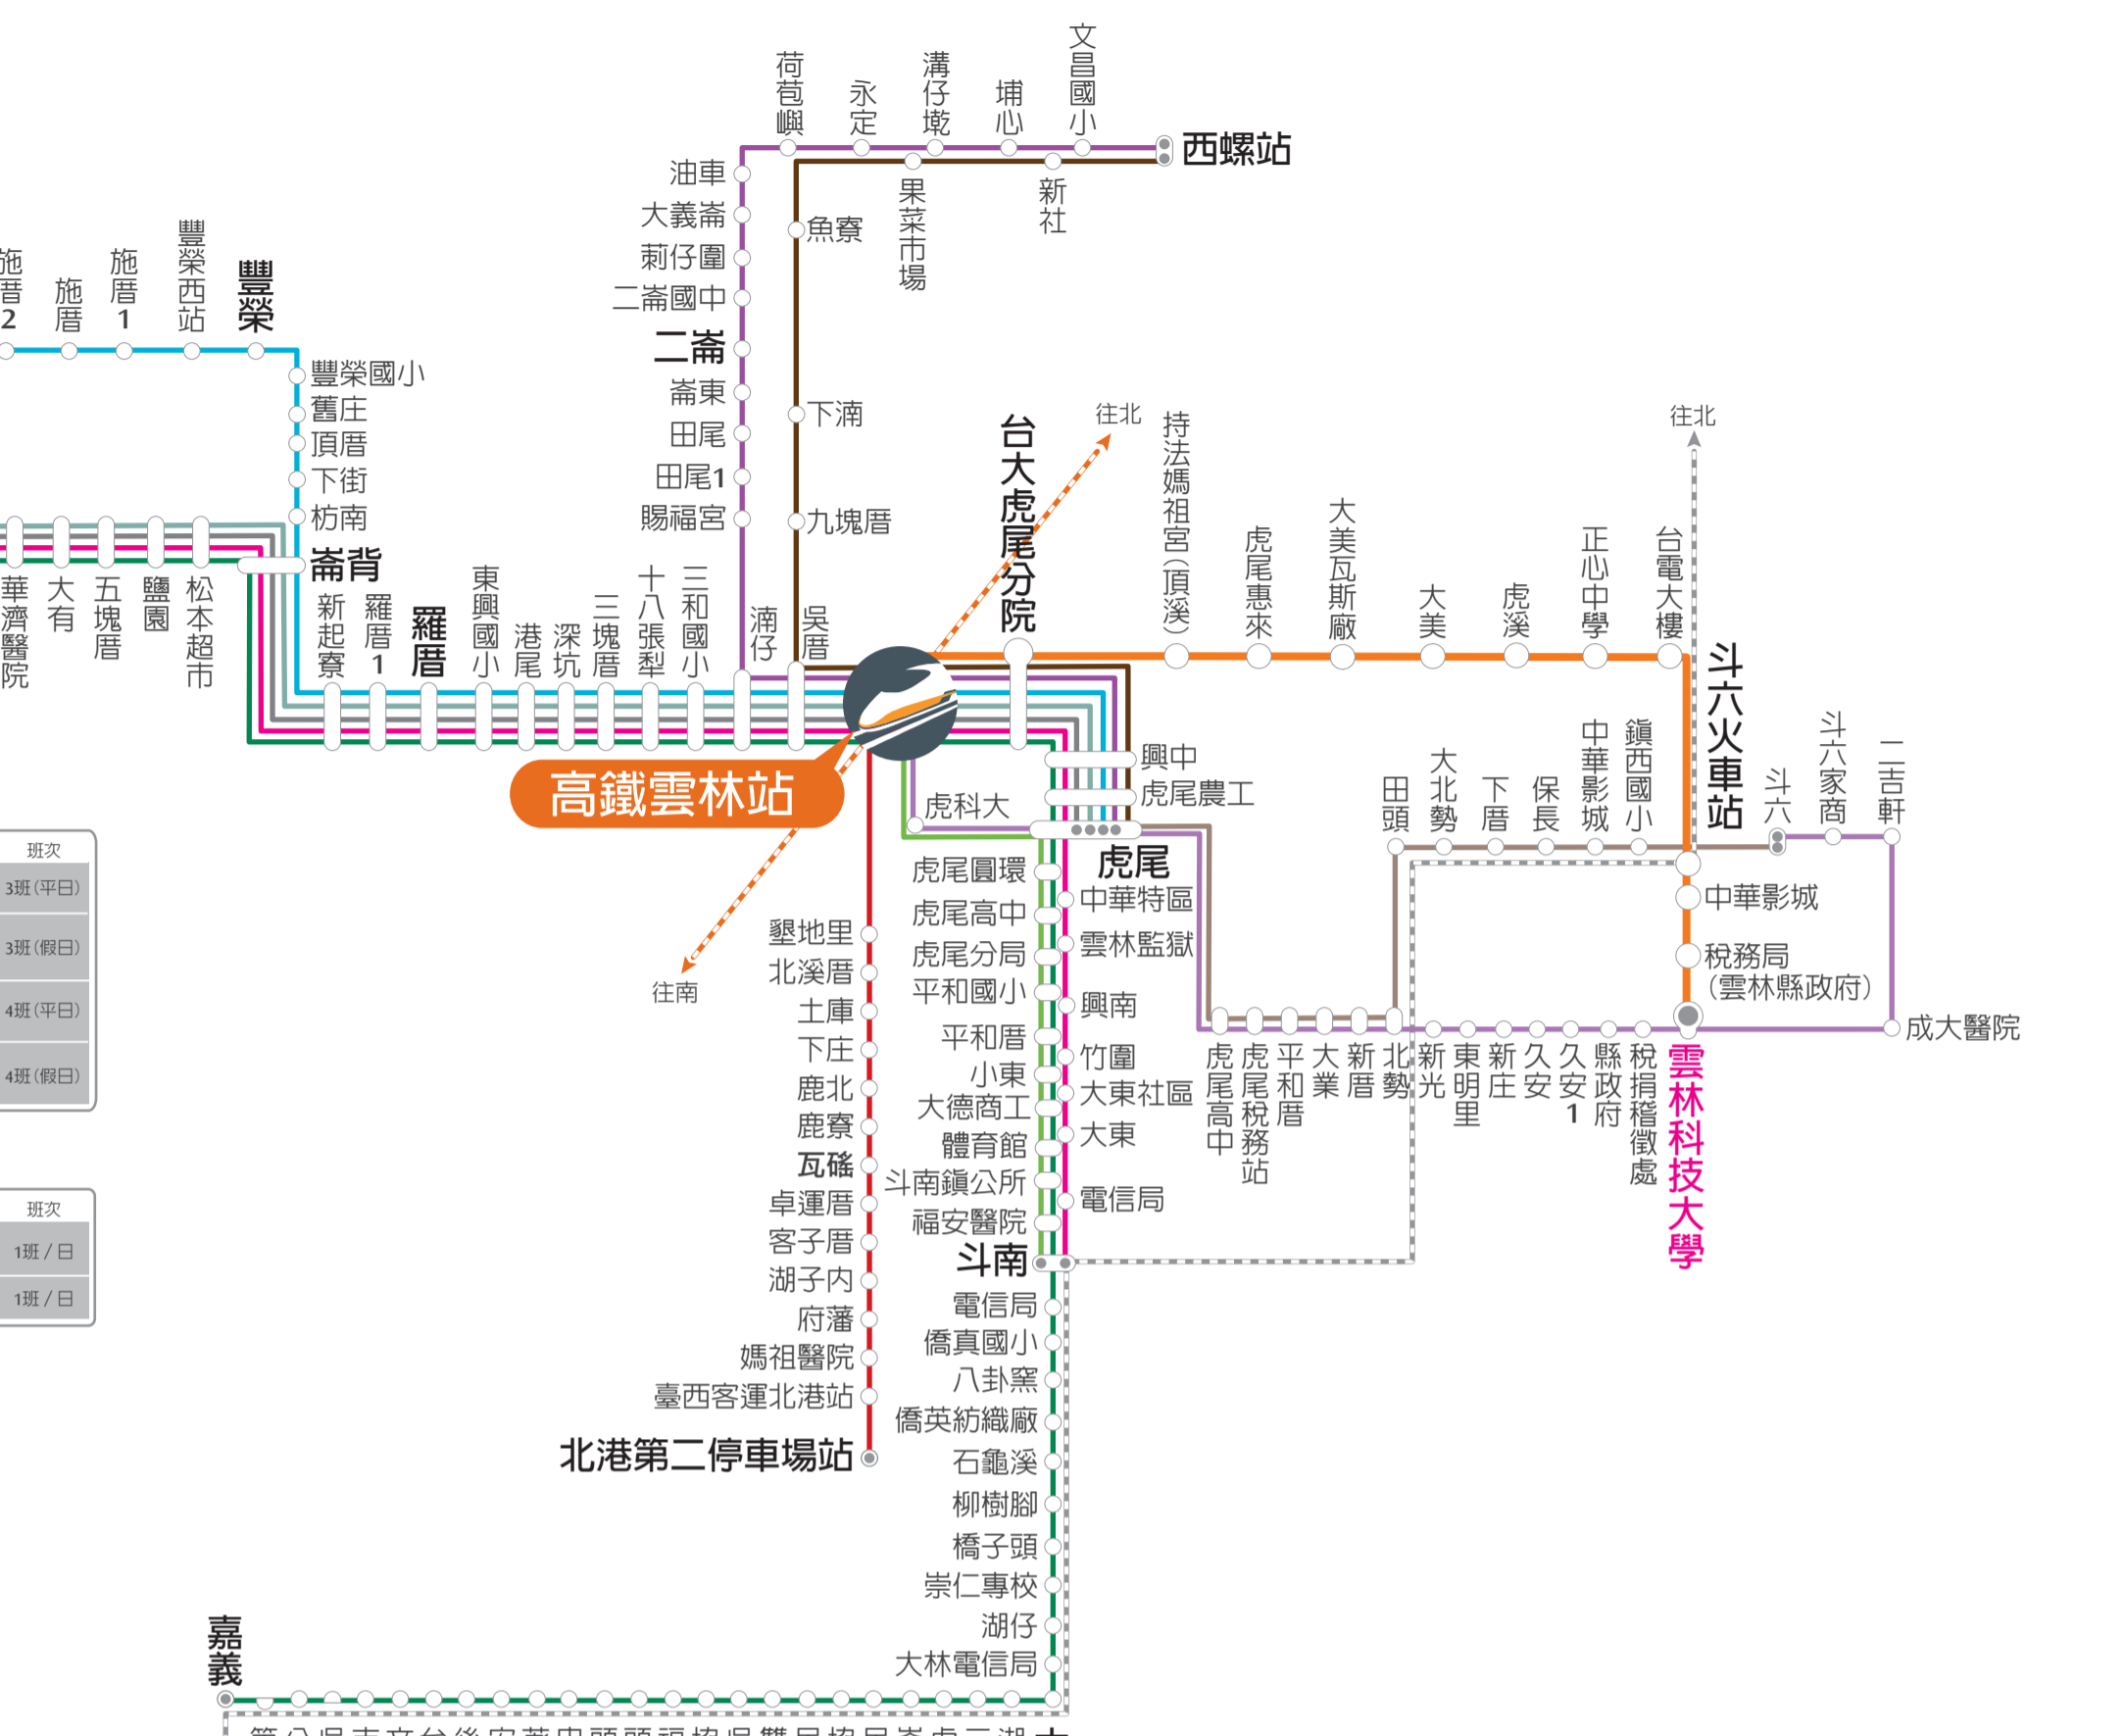

雲林站
Yunlin Station

客運/快捷公車資訊

◎ 高鐵快捷公車時刻表

◎ 201 高鐵雲林站—雲林科技大學

雲林科技大學發車				雲林科技大學發車				
發車時間	07:10	10:55	16:30	20:30	05:45	10:00	15:05	19:35
07:45	11:30	16:55	20:55	06:30	10:35	16:00	20:00	
08:10	11:55	17:30	21:30	07:00	11:00	16:35	20:35	
08:30	12:50	17:55	21:55	07:35	11:35	17:00	21:00	
08:55	13:50	18:30	22:30	08:00	12:05	17:35	21:35	
09:30	14:30	18:55	22:55	08:35	13:05	18:00	22:00	
09:55	14:55	19:30	23:50	09:00	14:00	18:35	22:35	
10:30	15:55	19:55	—	09:35	14:35	19:00	—	

◎ 7118 虎尾—西螺 (經二滿)

發車站	首班	末班	班次
西螺	08:50	15:10 (平日) 10:30 (假日)	4班 (平日) 2班 (假日)
虎尾	07:50	18:00 (平日) 10:10 (假日)	4班 (平日) 3班 (假日)

臺西客運：0800-200-079 www.taisibus.com

◎ 7701 嘉義—麥寮

發車站	首班	末班	班次
嘉義	06:50	15:10	2班 / 日
麥寮	09:30	18:00	2班 / 日

臺西客運：0800-200-079 www.taisibus.com

◎ 7705 嘉義—麥寮

發車站	首班	末班	班次
嘉義	05:25	08:55	1班 / 日
麥寮	06:50	15:10	2班 / 日

嘉義客運：05-275-0895 www.cbust.com.tw

雲林長庚醫院

● 本地圖非依比例尺繪製

◎ 雲林站基本資訊

◎ 雲林縣虎尾鎮站前東路301號 ☎ 06:30~23:40